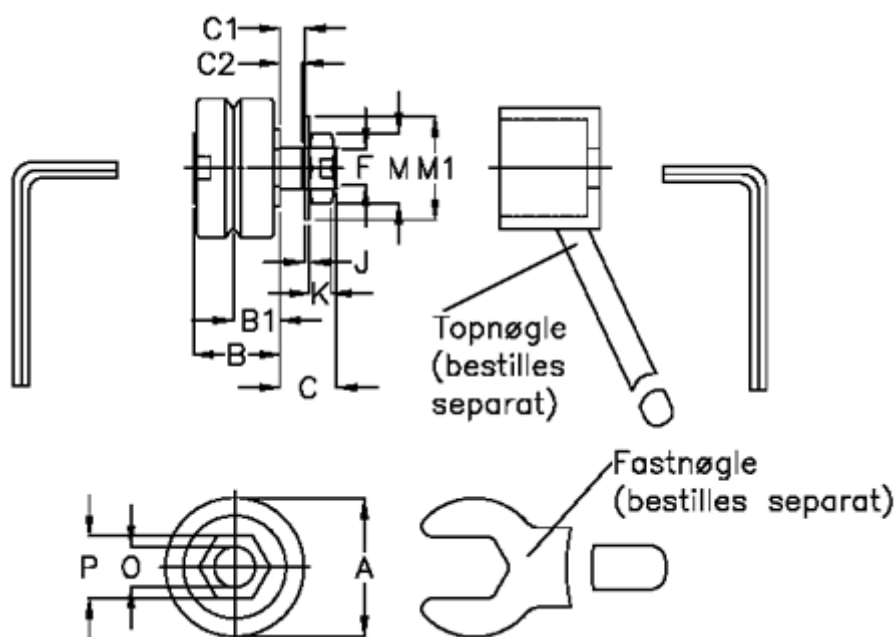

Varenummer: 057153103403
Beskrivelse: HEPCO GV3 leje SJ 34 CNS
Standart m. kort akse

Mål

a = 34.0	K = 6.0
B = 21.3	M = 17
B1 = 11.50	M1 = 21
C = 13.8	O = 10
C1 = 6.6	P = 15
C2 = 5.2	vægt kg/1000 = 0.115
F = M10 x 1,25	
J = 1.25	